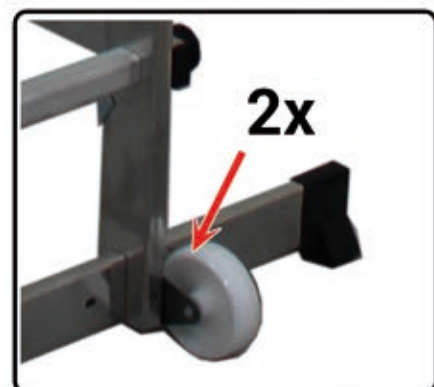

ARONBG Арон България ЕАД

Модел AS400

BG Малко скеле
DE Kleingerüst
GB Small Scaffold
TR Kucuk iskele

 ca. 2.00 m
ca. 30 kg

(ca. m)

Водо устойчив
Water Resist

200
kg

2x

Пантите трябва да се смазват и преглеждат за повреда преди употреба.
The hinges must be oiled and checked for damage before use.

Ref.	h. max	h. max	H x L x P	m	mm	Kg	m ³	Barcode
	m	m	m	m		kg	m ³	
AS400	4.00	2.99	4.00x1.70x1.35	5	63x24	30	0.30	4.08