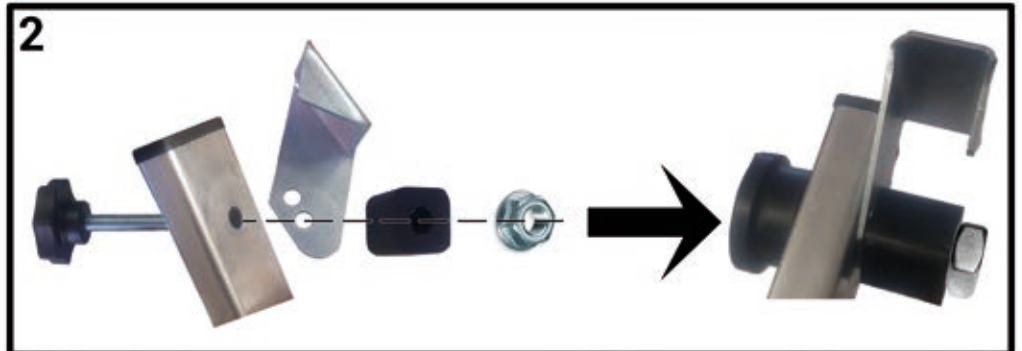

ARONBG Арон България ЕАД

Модел AS400

BG Малко скеле
DE Kleingerüst
GB Small Scaffold
TR Kucuk iskele

 ca. 2.00 m
ca. 30 kg

(ca. m)

Водо устойчив
Water Resist

200
kg

2x

Пантите трябва да се смазват и преглеждат за повреда преди употреба.
The hinges must be oiled and checked for damage before use.

Ref.	h. max	h. max	H x L x P	m	mm	Kg	m ³	Barcode
	m	m	m	m		kg	m ³	
AS400	4.00	2.99	4.00x1.70x1.35	5	63x24	30	0.30	4.08