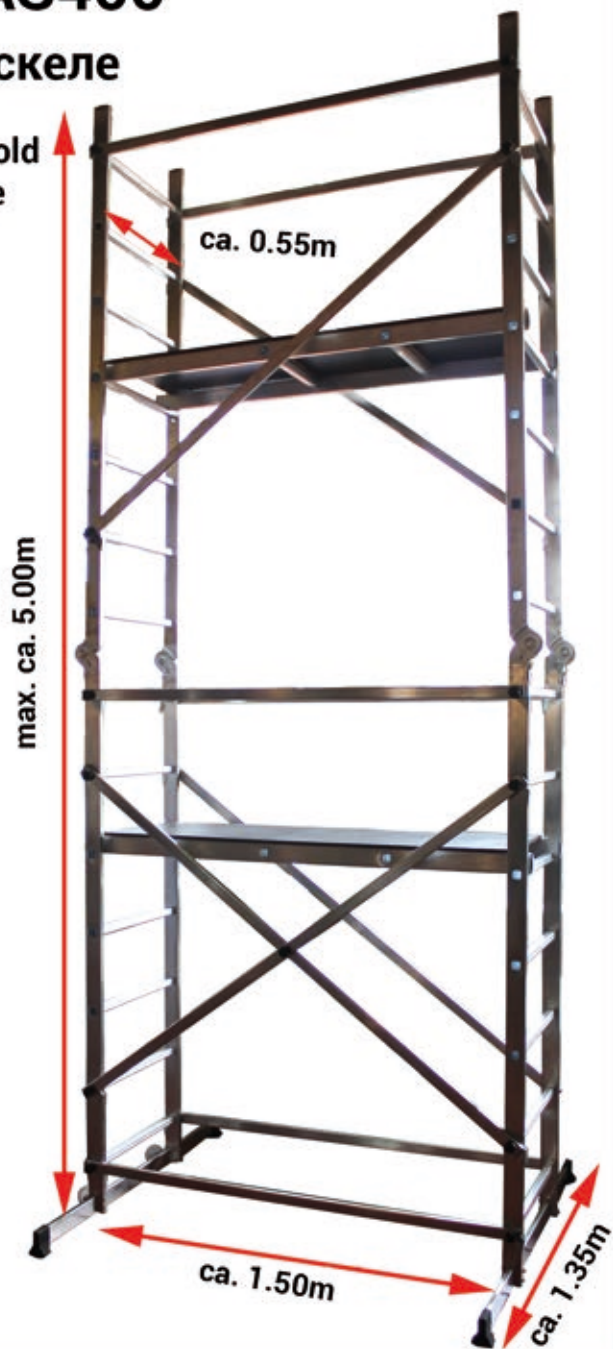

ARONBG Арон България ЕАД

Модел AS400

BG Малко скеле
DE Kleingerüst
GB Small Scaffold
TR Kucuk iskele

 ca. 2.00 m
ca. 30 kg

(ca. m)

Водо устойчив
Water Resist

200
kg

2x

Пантите трябва да се смазват и преглеждат за повреда преди употреба.
The hinges must be oiled and checked for damage before use.

Ref.	h. max	h. max	H x L x P	m	mm	Kg	m ³	Barcode
	m	m	m	m		kg	m ³	
AS400	4.00	2.99	4.00x1.70x1.35	5	63x24	30	0.30	4.08