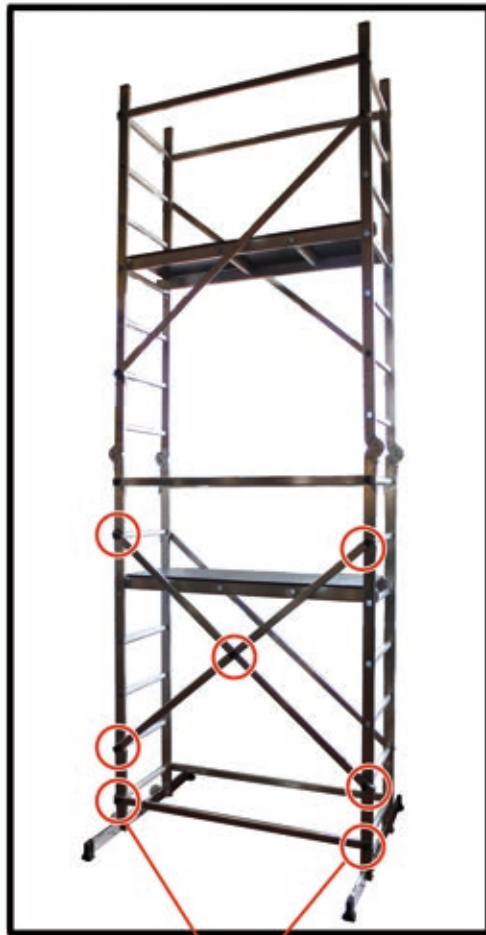

ARONBG Арон България ЕАД

Модел AS400

BG Малко скеле
DE Kleingerüst
GB Small Scaffold
TR Kucuk iskele

 ca. 2.00 m
ca. 30 kg

(ca. m)

Водо устойчив
Water Resist

200
kg

2x

Пантите трябва да се смазват и преглеждат за повреда преди употреба.
The hinges must be oiled and checked for damage before use.

Ref.	h. max	h. max	H x L x P	m	mm	Kg	m ³	Barcode
	m	m	m	m		kg	m ³	
AS400	4.00	2.99	4.00x1.70x1.35	5	63x24	30	0.30	4.08