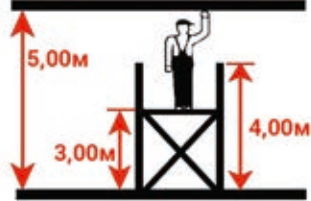

ARONBG Арон България ЕАД

Модел AS400

BG Малко скеле
DE Kleingerüst
GB Small Scaffold
TR Kucuk iskele

 ca. 2.00 m
ca. 30 kg

(ca. m)

Водо устойчив
Water Resist

200
kg

2x

Пантите трябва да се смазват и преглеждат за повреда преди употреба.
The hinges must be oiled and checked for damage before use.

Ref.	h. max	h. max	H x L x P	m	mm	Kg	m ³	Barcode
	m	m	m	m		kg	m ³	
AS400	4.00	2.99	4.00x1.70x1.35	5	63x24	30	0.30	4.08