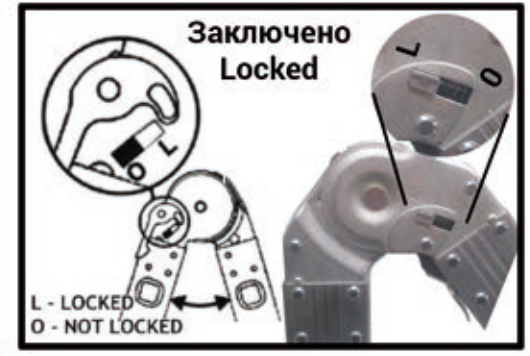

ARONBG Арон България ЕАД

Модел AS400

BG Малко скеле
DE Kleingerüst
GB Small Scaffold
TR Kucuk iskele

 ca. 2.00 m
ca. 30 kg

(ca. m)

Водо устойчив
Water Resist

200
kg

2x

Пантите трябва да се смазват и преглеждат за повреда преди употреба.
The hinges must be oiled and checked for damage before use.

Ref.	h. max	h. max	H x L x P	m	mm	Kg	m ³	Barcode
	m	m	m	m		kg	m ³	
AS400	4.00	2.99	4.00x1.70x1.35	5	63x24	30	0.30	4.08