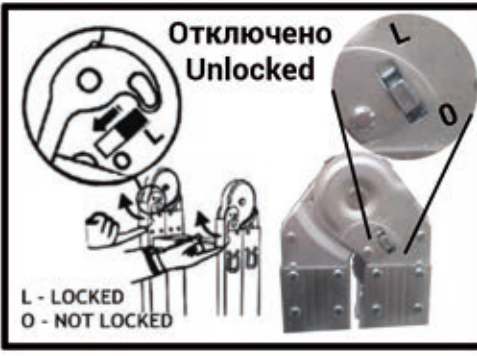

ARONBG Арон България ЕАД

Модел AS400

BG Малко скеле
DE Kleingerüst
GB Small Scaffold
TR Kucuk iskele

 ca. 2.00 m
ca. 30 kg

(ca. m)

Водо устойчив
Water Resist

200
kg

2x

Пантите трябва да се смазват и преглеждат за повреда преди употреба.
The hinges must be oiled and checked for damage before use.

Ref.	h. max	h. max	H x L x P	m	mm	Kg	m ³	Barcode
	m	m	m	m		kg	m ³	
AS400	4.00	2.99	4.00x1.70x1.35	5	63x24	30	0.30	4.08