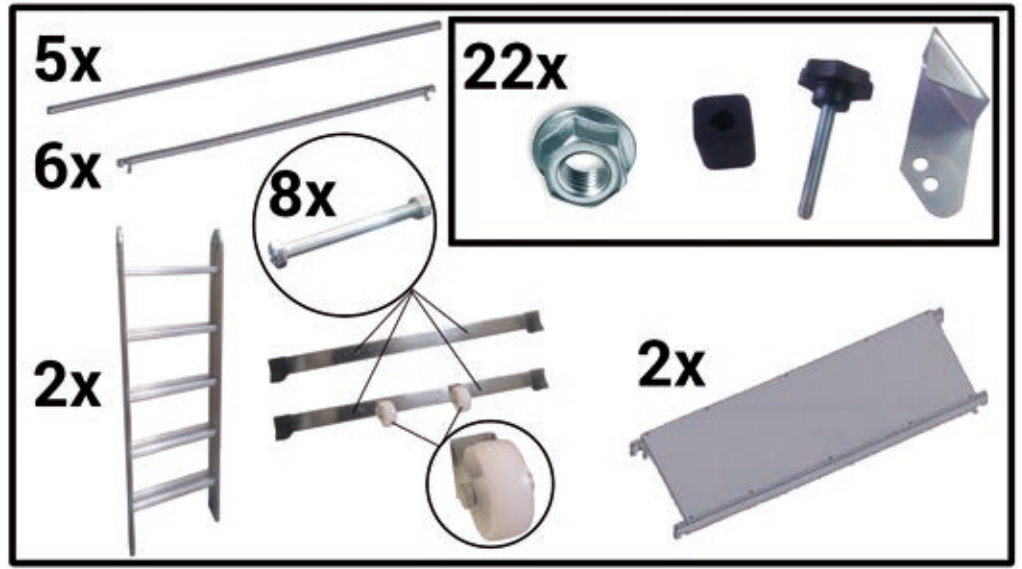

ARONBG Арон България ЕАД

Модел AS400

BG Малко скеле
DE Kleingerüst
GB Small Scaffold
TR Kucuk iskele

 ca. 2.00 m
ca. 30 kg

(ca. m)

Водо устойчив
Water Resist

200
kg

2x

Пантите трябва да се смазват и преглеждат за повреда преди употреба.
The hinges must be oiled and checked for damage before use.

Ref.	h. max	h. max	H x L x P	m	mm	Kg	m ³	Barcode
	m	m	m	m		kg	m ³	
AS400	4.00	2.99	4.00x1.70x1.35	5	63x24	30	0.30	4.08