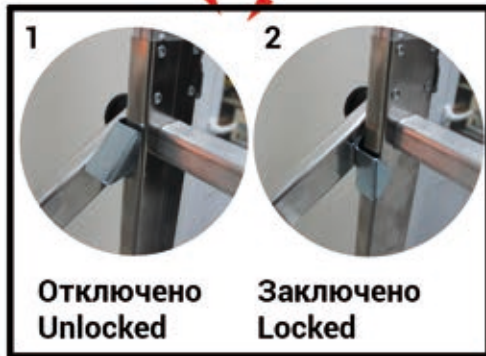

ARONBG Арон България ЕАД

Модел AS400

BG Малко скеле
DE Kleingerüst
GB Small Scaffold
TR Kucuk iskele

 ca. 2.00 m
ca. 30 kg

(ca. m)

Водо устойчив
Water Resist

200
kg

2x

Пантите трябва да се смазват и преглеждат за повреда преди употреба.
The hinges must be oiled and checked for damage before use.

Ref.	h. max	h. max	H x L x P	m	mm	Kg	m ³	Barcode
	m	m	m	m		kg	m ³	
AS400	4.00	2.99	4.00x1.70x1.35	5	63x24	30	0.30	4.08